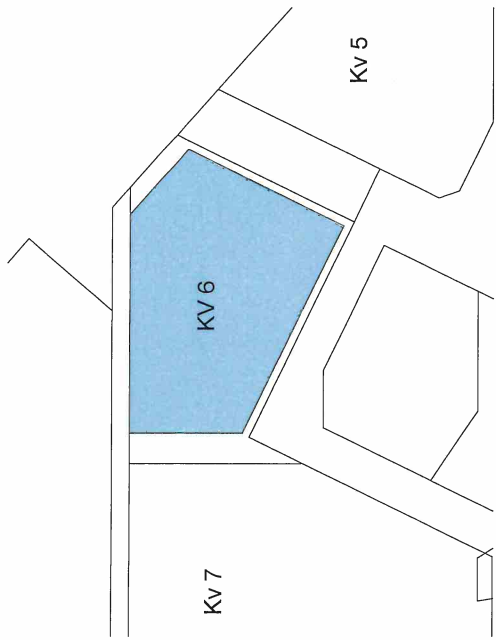

Del av Lindholmen 1:10, blivande 3D-fastighet
Level 11-16

3m luft

PROJEKT	INDRAGNING	INOMRÅDET	1:100
0001	0001	1:100	0001
DRÖMMA	DRÖMMA	DRÖMMA	DRÖMMA
11/21/23	11/21/23	11/21/23	11/21/23
Del av Lindholmen 1:10			
SKALA	PROJEKT	PROJEKT	PROJEKT
A1	A1	A1	A1
C-00000000	C-00000000	C-00000000	C-00000000

Lindholmen 1:33 (3D)
Byggnad på level 17-45

Lindholmen 1:37 (3D)
Byggnad på level 10, 11-18

Lindholmen 1:34 (traditionell)
Garage under mark på level 8-9

Handwritten blue notes and signatures.

Del av Lindholmen 1:31, blivande 3D-fastighet
Level 11-21