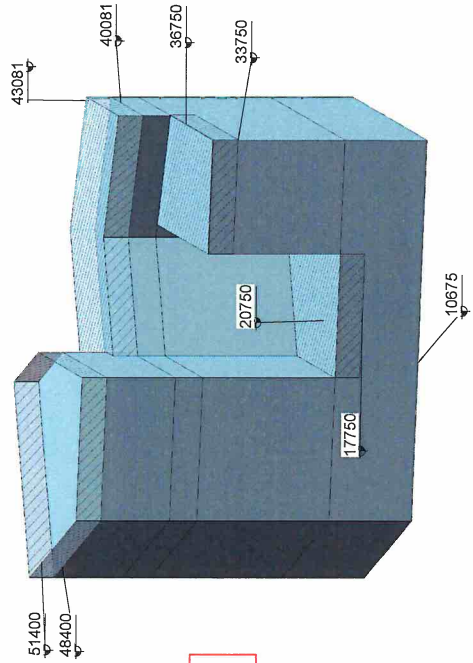

Del av Lindholmen 1:10, blivande 3D-fastighet
Level 11-16

3m luft

PROJEKT	INDRAGNING	INOMRÅDET	1:100
0001	0001	1:100	0001
DRÖMMA	DRÖMMA	DRÖMMA	DRÖMMA
11/21/23	11/21/23	11/21/23	11/21/23
Del av Lindholmen 1:10			
SKALA	PROJEKT	PROJEKT	PROJEKT
A1	A1	A1	A1
C-00000000	C-00000000	C-00000000	C-00000000

Lindholmen 1:33 (3D)
Byggnad på level 17-45

Lindholmen 1:37 (3D)
Byggnad på level 10, 11-18

Lindholmen 1:34 (traditionell)
Garage under mark på level 8-9

Handwritten blue notes and signatures.

Del av Lindholmen 1:31, blivande 3D-fastighet
Level 11-21