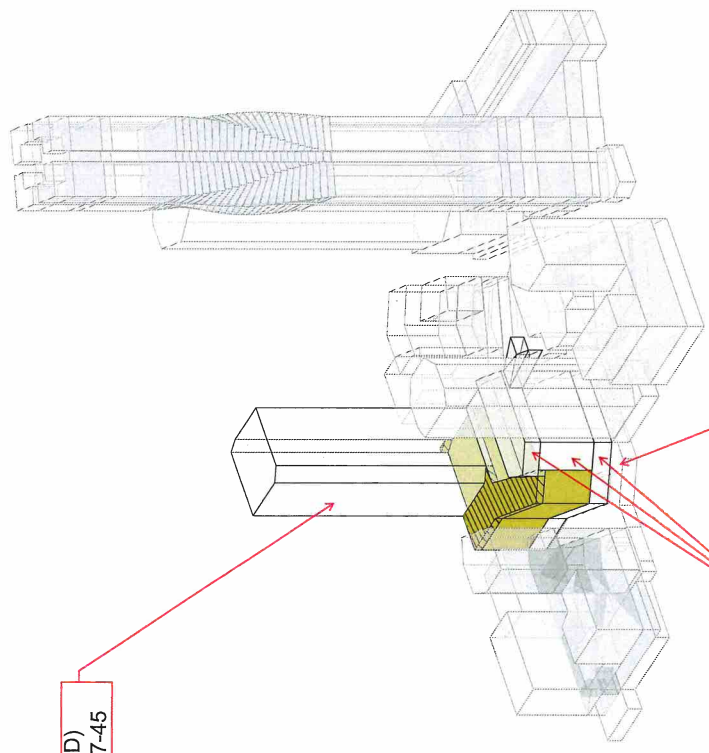

Del av Lindholmen 1:10, blivande 3D-fastighet
Level 11-16

3m luft

PROJEKT	INDRAGNING	INOMRÅDET	1:100
0001	0001	1:100	0001
DRÖMMA	DRÖMMA	DRÖMMA	DRÖMMA
11/21/23	11/21/23	11/21/23	11/21/23
Del av Lindholmen 1:10			
SKALA	PROJEKT	PROJEKT	PROJEKT
A1	A1	A1	A1
C-00000000	C-00000000	C-00000000	C-00000000

Lindholmen 1:33 (3D)
Byggnad på level 17-45

Lindholmen 1:37 (3D)
Byggnad på level 10, 11-18

Lindholmen 1:34 (traditionell)
Garage under mark på level 8-9

Handwritten blue notes and signatures.

Del av Lindholmen 1:31, blivande 3D-fastighet
Level 11-21